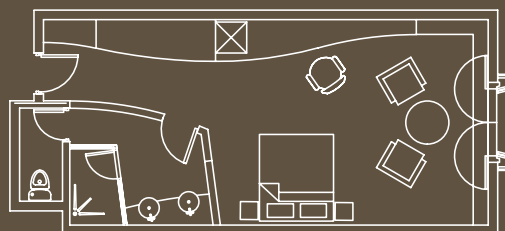

HOTEL

27 chambres standard (+/- 28 m²)

standard rooms

- Chambre à coucher | bedroom
- Salle de bain attenante | en suite bathroom.

15 suites (+/- 40 m²)

- Chambre à coucher | bedroom
- Salle de bain attenante | en suite bathroom
- Salon | lounge.

Aménagements | amenities

- Lit queen size | queen size bed
- Climatisation | air-conditioning
- Coffre-fort | room safe
- Sèche-cheveux | hair dryer
- Téléviseur à écran plat avec chaînes satellitaires
Flat screen TV with satellite channels
- Accès de wi-fi (avec supplément)
wi-fi access (charges apply).

Suite

Standard room

Hotel room