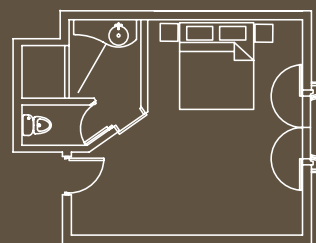

HOTEL

27 chambres standard (+/- 28 m²)

standard rooms

- Chambre à coucher | bedroom
- Salle de bain attenante | en suite bathroom.

15 suites (+/- 40 m²)

- Chambre à coucher | bedroom
- Salle de bain attenante | en suite bathroom
- Salon | lounge.

Aménagements | amenities

- Lit queen size | queen size bed
- Climatisation | air-conditioning
- Coffre-fort | room safe
- Sèche-cheveux | hair dryer
- Téléviseur à écran plat avec chaînes satellitaires
Flat screen TV with satellite channels
- Accès de wi-fi (avec supplément)
wi-fi access (charges apply).

Suite

Standard room

Hotel room